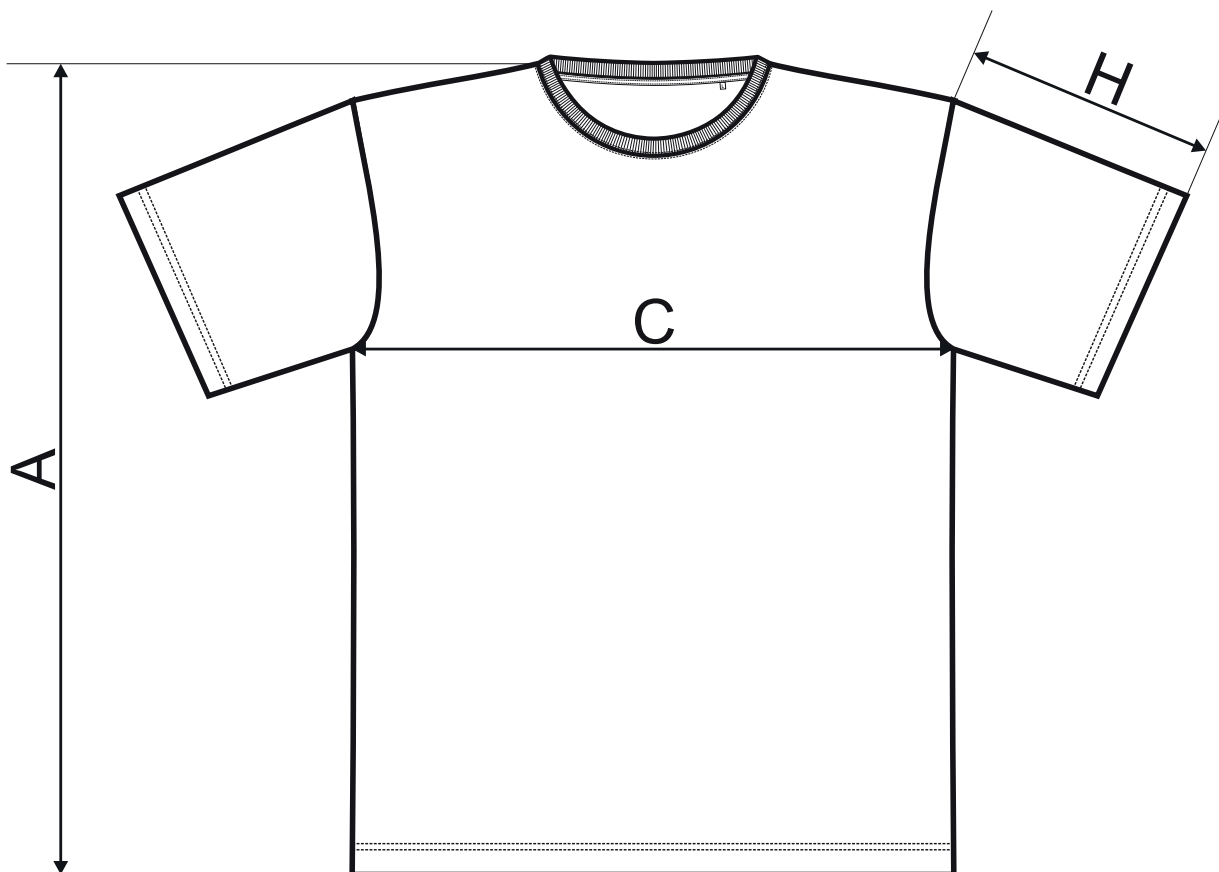

PixelPress

Dětské tričko

Specifikace velikosti [cm]

	4	6	8	10	12
A	43	46	52	58	64
C	34	37	40	43	46
H	11	13	15	16	17

24,5Všechny specifikové velikosti jsou v jednotkách cm. Velikostní tolerance je $\pm 5\%$.

Péče o produkt:

Při praní trička zvolte maximální teplotu 30°C a výrobek umístili do pračky naruby, nikoli s potiskem nahoře. Prosím, vyhněte se žehlení v oblasti, kde se nachází potisk. Nesušit v sušičce.